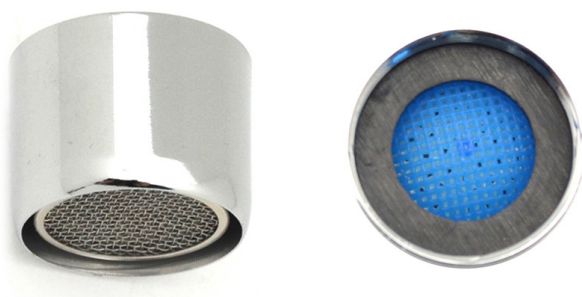

AERATORE FEMMINA

Aeratore per rubinetti.

241-002	F 22 x 1	10
241-002-Y1	F 22 x 1 - (1 pz) in blister	1

241-0021