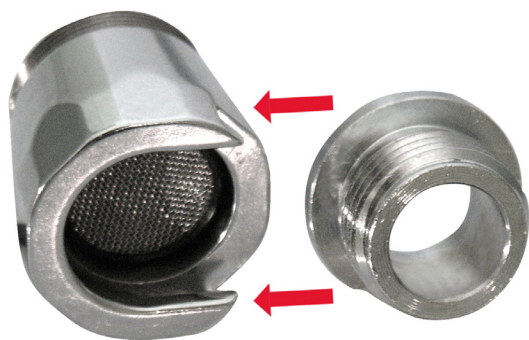

240-9041

RUBINETTO PROLUNGATO IN OTTONE

Rubinetto con maniglia tradizionale, aeratore e rosone. Finitura: Cromo.
Lunghezza: 150 mm.

240-9042

RUBINETTO A LEVA PASSO RAPIDO IN OTTONE CROMATO

240-9043

RUBINETTO A LEVA PASSO RAPIDO CON PORTAGOMMA

AERATORE CROMO MASCHIO

Aeratore per rubinetti.

241-009

18 x 1

10

DIANHYDRO

aeratori per rubinetti

241-010

AERATORE A INNESTO RAPIDO

		
241-010	M24 x 1 o F22 x 1	10

241-0102

ADATTATORE CON ATTACCO RAPIDO 22F 24M

		
241-0102-10	10 l/min	1
241-0102-PL	Portata Libera	1

241-0131

ADATTATORE 22x1F - 24x1M

		
241-0131-BI	Bianco	100
241-0131-CR	Cromo	100