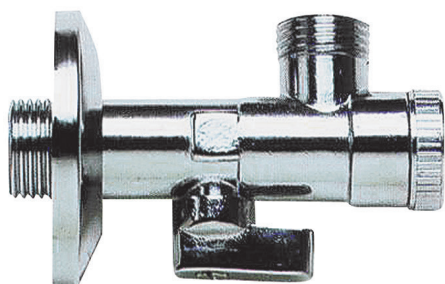

**RUBINETTO SOTTOLAVABO A SFERA CON
FILTRO SENZA DADO**

Rubinetto sottolavabo completo di rosone a muro.

240-942	1/2 x 1/2	80
240-942-0403	1/2 x 3/8	8

240-971