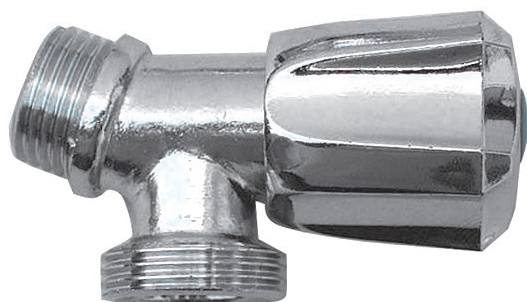

240-900

RUBINETTO A SNODO CON CANNA ALTA

Con maniglia tradizionale.

 240-900	 1/2	 1
-------------------------------------------------------------------------------------------	----------------------------------------------------------------------------------------	---------------------------------------------------------------------------------------

240-9064

RUBINETTO DUPLEX C/ATTACCO LAVATRICE

Rubinetto a due vie, con doppia maniglia ed attacco per lavatrice filettato maschio 3/4". Attacco a muro filettato 1/2".

 240-9064	 1/2	 1
----------------------------------------------------------------------------------------------	------------------------------------------------------------------------------------------	-----------------------------------------------------------------------------------------

240-9065

RUBINETTO COMBINATO SOTTOLAVABO-LAVATRICE DOPPIO USO

Valvola angolare doppio uso con attacco lavatrice.

 240-9065	 1/2 x 3/4	 1
--------------------------------------------------------------------------------------------	----------------------------------------------------------------------------------------------	---------------------------------------------------------------------------------------

240-907

RUBINETTO LAVATRICE A T

Rubinetto inclinato attacco lavatrice con maniglia in ABS cromato.

 240-907	 1/2	 10
---------------------------------------------------------------------------------------------	------------------------------------------------------------------------------------------	------------------------------------------------------------------------------------------